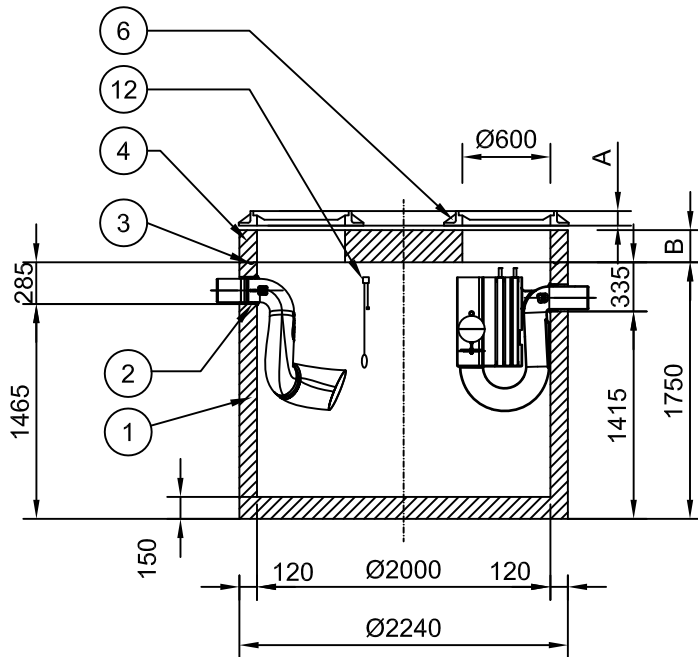

# MŰKÖDÉSI HOSSZ-METSZET

1. Vasbeton tartály
2. Ajakos tömítőgyűrű
3. Tartály tömítőgyűrű
4. Vasbeton fedlap
5. Emelőhurok RD24
6. Öntöttvas aknafedlap
7. Mintavevő egység
8. Bevezető csőidom
9. Szűrőház
10. Szűrő
11. Úszó
12. Szint érzékelő szonda( Opcionális)

## ALAPRAJZ

Rendelés szám:

Berendezés műszaki adatai:

|                                     |                         |                             |         |
|-------------------------------------|-------------------------|-----------------------------|---------|
| Szabvány szerinti osztály:          | I                       | Össztömeg                   | 5960 Kg |
| Névleges hidraulikai teljesítmény   | 6 l/s                   | Mozgatandó legnagyobb tömeg | 4200 Kg |
| Berendezés teljes hasznos térfogata | 4,21 m <sup>3</sup>     | Födém/Fedlap teherbírás     | 125kN   |
| Izapfogó tér térfogata              | 3,50 m <sup>3</sup>     |                             | A= 6cm  |
| Izapfogó tér magassága              | 1,10 m                  |                             | B=18cm  |
| Olajtároló kapacitás max.           | 0,57m <sup>3</sup>      | Födém/Fedlap teherbírás     | 400kN   |
| Visszatartott olaj magassága max.:  | 0,18m                   |                             | A=10cm  |
| Úszó tárazás                        | 0,85g/cm <sup>3</sup> : |                             | B=22cm  |
|                                     |                         |                             | H=      |

**Megjegyzés:** A műtárgyak összekötése a kivitelező feladata! A 60cm belső átmérővel maximum 25cm magas nyaktag készíthető! Ennél magasabb nyaktag kialakítását az Euro-Purattal egyeztetni kell! A műtárgyak összekötéséhez, csatornárcsatlakozásához megrendelésre gumis összekötő bilincset tudunk biztosítani.

**SEPARATOR BLUE**  
Izapfogó és ásványolaj-leválasztó berendezés  
**SB6C-20-35**

Méretarány:

File név: SB6C20-35

Dátum: 2014.03.04.

INFORMÁCIÓS ANYAG