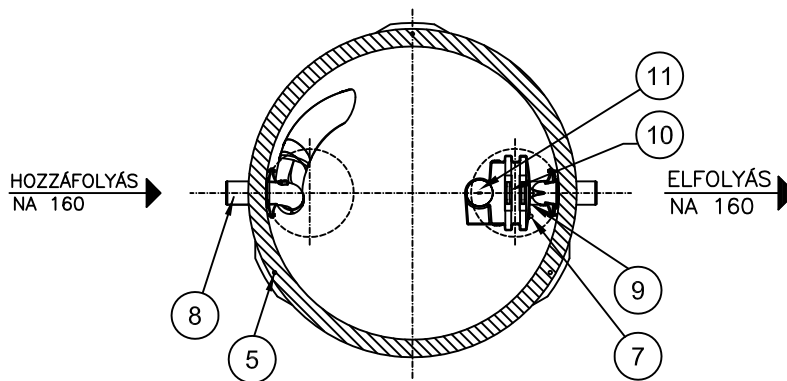

# MŰKÖDÉSI HOSSZ-METSZET

1. Vasbeton tartály
2. Ajakos tömítőgyűrű
3. Tartály tömítőgyűrű
4. Vasbeton fedlap
5. Emelőhurok RD24
6. Öntöttvas aknafedlap
7. Mintavevő egység
8. Bevezető csőidom
9. Szűrőház
10. Szűrő
11. Úszó
12. Szint érzékelő szonda( Opcionális)

## ALAPRAJZ

Rendelés szám:

Berendezés műszaki adatai:

|                                     |                         |                             |         |
|-------------------------------------|-------------------------|-----------------------------|---------|
| Szabvány szerinti osztály:          | I                       | Össztömeg                   | 5960 Kg |
| Névleges hidraulikai teljesítmény   | 6 l/s                   | Mozgatandó legnagyobb tömeg | 4200 Kg |
| Berendezés teljes hasznos térfogata | 4,21 m <sup>3</sup>     | Födém/Fedlap teherbírás     | 125kN   |
| Izapfogó tér térfogata              | 3,50 m <sup>3</sup>     |                             | A= 6cm  |
| Izapfogó tér magassága              | 1,10 m                  |                             | B=18cm  |
| Olajtároló kapacitás max.           | 0,57m <sup>3</sup>      | Födém/Fedlap teherbírás     | 400kN   |
| Visszatartott olaj magassága max.:  | 0,18m                   |                             | A=10cm  |
| Úszó tárazás                        | 0,85g/cm <sup>3</sup> : |                             | B=22cm  |
|                                     |                         |                             | H=      |

**Megjegyzés:** A műtárgyak összekötése a kivitelező feladata! A 60cm belső átmérővel maximum 25cm magas nyaktag készíthető! Ennél magasabb nyaktag kialakítását az Euro-Purattal egyeztetni kell! A műtárgyak összekötéséhez, csatornárcsatlakozásához megrendelésre gumis összekötő bilincset tudunk biztosítani.

**SEPARATOR BLUE**  
Izapfogó és ásványolaj-leválasztó berendezés  
**SB6C-20-35**

Méretarány:

File név: SB6C20-35

Dátum: 2014.03.04.

INFORMÁCIÓS ANYAG